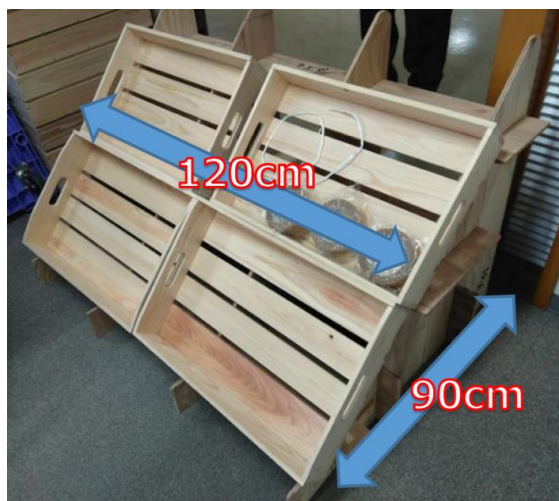

使用例：陳列棚+木箱セット

〈特徴〉

木製で高さもあり販売スペースを有効活用できます。加工食品・野菜などを陳列するのに最適です。組み立て式のため、持ち運びも簡単で、コンパクトに保管もできます。棚は最大5組まで貸出可能。※1組5分程度で組み立てられます。また、棚に立てかける木箱もあり、併せて活用できます。最大28箱貸出可能です。

〈サイズ〉

陳列棚：約120cm×90cm×90cm

木箱：(大)54cm×36cm×9cm

(小)54cm×33cm×6cm

〈申込み方法〉

電話で使用目的、ご希望期間、数量をお伝えください。(貸出しは原則2週間程度)

〈その他〉

- ・当センターでの使用等でご希望にそえない場合あるため、早めにご相談ください。
- ・大きな破損、紛失などの場合は、実費請求いたします。
- ・民間企業、個人への貸し出しの場合は有料となります。
- ・購入を検討される方は直接どんぐりさん(0855-65-2342)へお問い合わせください。

申込み先

島根県障がい者就労事業振興センター

東部事務所(0852)67-2671 西部事務所(0855-22-8677)